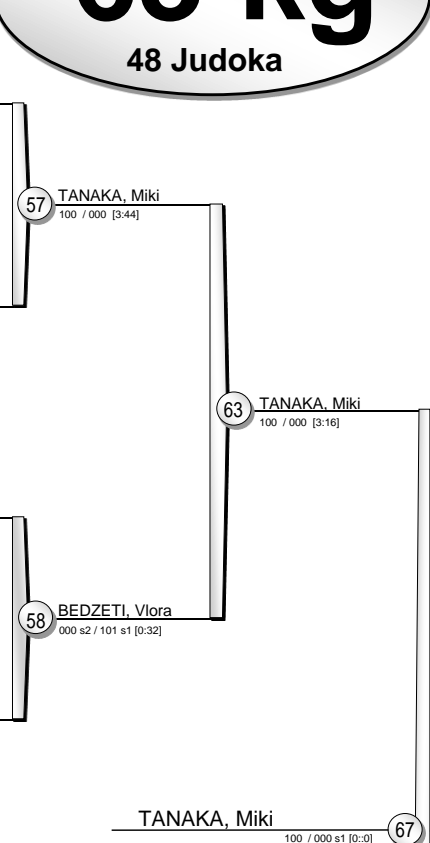

Pool C

TSEDEVSUREN, Munkhuraya	MGL	17	TSEDEVSUREN, Munkhuraya	41
BACZKO, Bernadett	HUN	18	001 / 000 s2 [0:0]	AGUIRRE DE JUAN, Yahaira
AGUIRRE DE JUAN, Yahaira	ESP	19	102 / 000 s2 [1:57]	000 / 001 [2:46]
CHAMMAS, Karen	LIB	20	MILOSEVIC, Nina	42
MILOSEVIC, Nina	SLO	21	MILOSEVIC, Nina	43
RANSOM, Christal	USA	22	RANSOM, Christal	44
ABE, Kana	JPN	23	ABE, Kana	45
BARRETO, Isis	VEN	24	CHEPURINA, Svitlana	46
CHEPURINA, Svitlana	UKR	25	000 s1 / 100 [1:14]	100 / 000 [3:20]
HERMANSSON, Mia	SWE	26	HERMANSSON, Mia	47
PITMAN, Faith	GBR	27	PITMAN, Faith	48
			000 / 100 [1:10]	100 / 000 [3:58]

Pool D

JOUNG, Da-Woon	KOR	25	JOUNG, Da-Woon	45
KAZENYUK, Tatyana	RUS	26	001 / 000 s2 [1:5]	JOUNG, Da-Woon
OZDOBA, Agata	POL	27	001 / 000 s2 [0:0]	001 / 000 s2 [0:0]
SAYKO, Olena	UKR	28	SAYKO, Olena	46
BLOT, Laetitia	FRA	29	110 / 000 [3:5]	101 / 000 [3:6]
KOENIG, Kylie	AUS	30	KOENIG, Kylie	47
GWEND, Edwige	ITA	31	GWEND, Edwige	48
GERCSAK, Szabina	HUN	32	100 / 000 s3 [0:34]	100 / 000 s1 [3:49]
ALDIKOVA, Zarina	KAZ	33	ALDIKOVA, Zarina	49
NAKAO, Janine	USA	34	002 s1 / 000 s2 [0:0]	100 / 000 s1 [2:19]
YILMAZ, Nurcan	TUR	35	YILMAZ, Nurcan	50
BJAOUI, Asma	TUN	36	BJAOUI, Asma	51
			000 s2 / 001 [0:0]	100 / 000 s1 [2:19]

Repechage

TRSTENJAK, Tina	SLO	61	ZOUAK, Rizlen	65
ZOUAK, Rizlen	MAR	62	011 / 100 [2:30]	000 s1 / 010 [0:0]
			ITA	GWEND, Edwige
MILOSEVIC, Nina	SLO	63	JOUNG, Da-Woon	66
JOUNG, Da-Woon	KOR	64	000 / 100 s1 [0:15]	000 s2 / 001 s1 [0:0]
			SLO	BEDZETI, Vlora

TANAKA, Miki
100 / 000 s1 [0:0]

ABE, Kana
001 s1 / 000 s2 [0:0]

Results

1. TANAKA, Miki JPN
2. ABE, Kana JPN
3. GWEND, Edwige ITA
4. BEDZETI, Vlora SLO
5. ZOUAK, Rizlen MAR
6. JOUNG, Da-Woon KOR
7. TRSTENJAK, Tina SLO
8. MILOSEVIC, Nina SLO